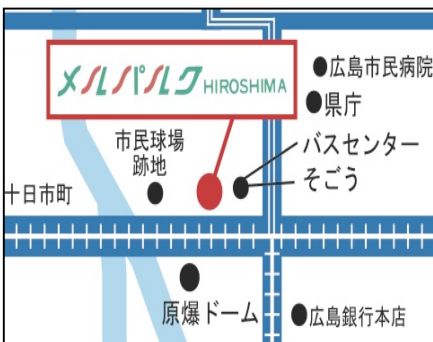

第31回同窓会総会・懇親会

今年度幹事は…1期(S58)・6期(S63)・11期(H5)・16期(H10)・21期(H15)・26期(H20)・31期(H25)

★開催日時：2013年8月24日(土)
総会・懇親会…18時30分～21時

★会場：メルパルク広島
広島バスセンターより徒歩1分
〒730-0011 広島県広島市中区
基町6-36 TEL 082-222-8501

★会費：5,000円
但し31～28期生は3,000円

※出欠届は同封のハガキか
ウェブサイトからお願いします。